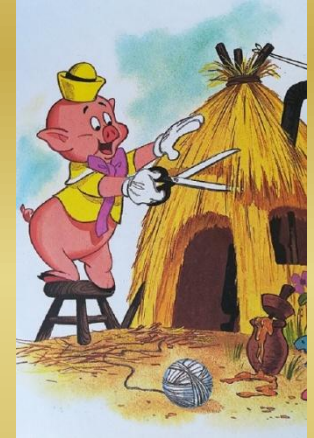

**IC 41 CONSOLE**  
**SEZIONE TARTARUGHE ANNI 3**

**Terza attività**  
**Di storia in storia...**  
**“I 3 Porcellini”**

**GUARDA E ASCOLTA LA STORIA:**

<https://www.youtube.com/watch?v=YgT-c6el3jk>

**E POI CANTA INSIEME AI 3 PORCELLINI:**

<https://www.youtube.com/watch?v=9cpu5-dADug>

La capanna di Paglia

**Puoi stampare il disegno o farlo riprodurre e colorare la casa di paglia con il pastello giallo o incollare fili di lana o spago di colore giallo**