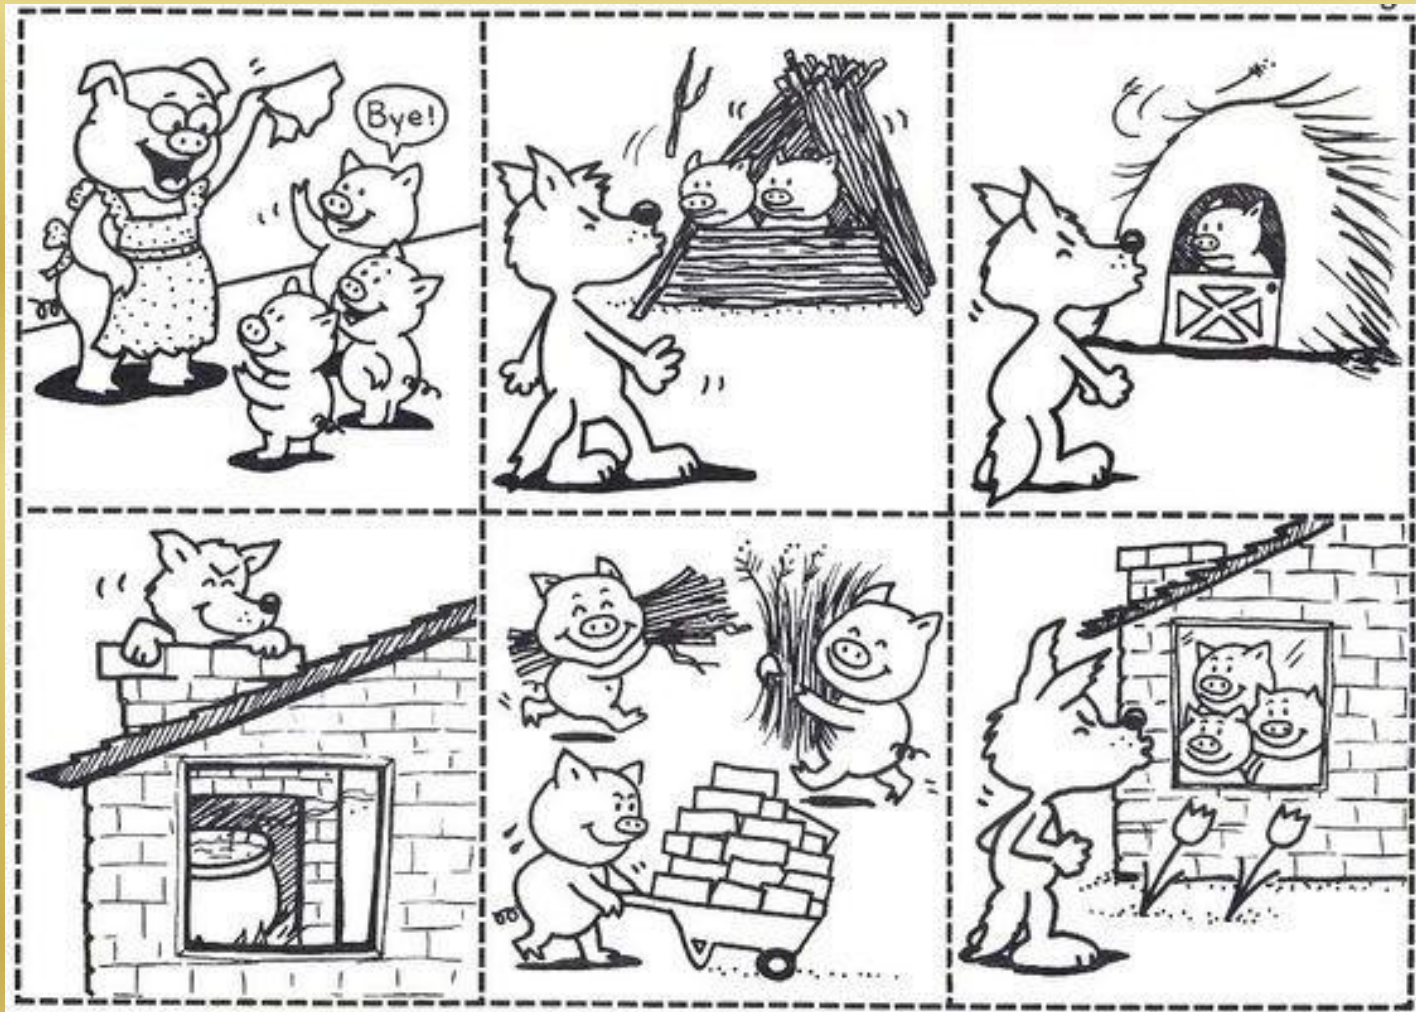

**IC 41 CONSOLE**  
**SEZIONE TARTARUGHE ANNI 3**

**Terza attività**  
**Di storia in storia...**  
**“I 3 Porcellini”**

**GUARDA E ASCOLTA LA STORIA:**

<https://www.youtube.com/watch?v=YgT-c6el3jk>

**E POI CANTA INSIEME AI 3 PORCELLINI:**

<https://www.youtube.com/watch?v=9cpu5-dADug>

La capanna di Paglia

**Puoi stampare il disegno o farlo riprodurre e colorare la casa di paglia con il pastello giallo o incollare fili di lana o spago di colore giallo**

**Puoi stampare il disegno o farlo riprodurre e colorare con il pastello a cera. Sai di che colore è un porcellino?**

<http://www.stampaecolora.com/disegni/disegni.php?id=4634>

Dopo avere stampato l'immagine, con l'aiuto di un adulto, ritaglia le sequenze e organizzale in ordine temporale

<https://www.google.com/search?q=risultati+per+fiabe+in+sequenza+da+riordinare&tbm=isch&source=univ&sa=X&ved=2ahUKEwi8v6OE47DoAhWy5KYKHQOFCEEQsAR6BAgKEAE&biw=1366&bih=608#imgrc=MNefKjonxm5StM>

Con il dito intinto nella pittura o nell'acquerello (quello che hai) colora il percorso che compiono i porcellini per arrivare alla loro casetta, ricordati che incontrano prima la casa di paglia, dopo quella di legno e infine quella di mattoni